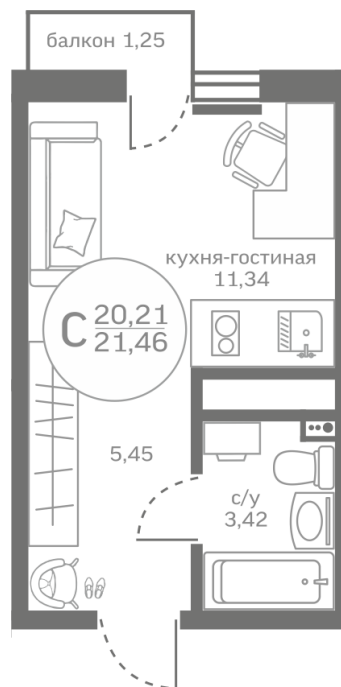

Студия 20,21 м²

[/choose/apartments/231910/](#)

Жилой комплекс

Меридиан Юг ГП-4

Этаж

10 из 10

Срок сдачи

1 квартал 2025

На этаже