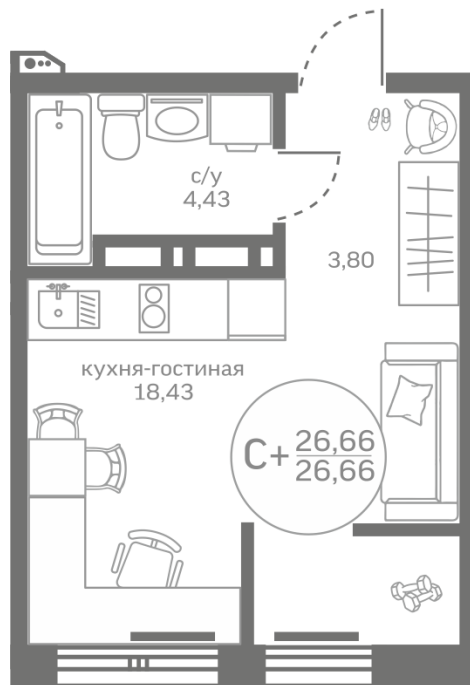

Студия 26,66 м²

</choose/apartments/231807/>

| | |
|----------------|------------------|
| Жилой комплекс | Меридиан Юг ГП-4 |
| Этаж | 1 из 10 |
| Срок сдачи | 1 квартал 2025 |
| Окна | На улицу |
| Артикул | 231807 |
| Мебель | + 192 000 ₽ |
| Отделка | + 18 700 ₽ |

3 958 542 ₽

от 14 118 ₽/мес.

На этаже