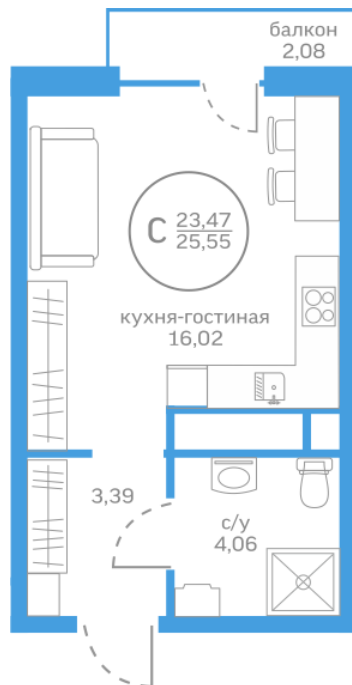

Студия 23,47 м²

[/choose/apartments/221253/](#)

Жилой комплекс Меридиан Запад ГП-2

Этаж 17 из 17

Срок сдачи 2 квартал 2025

Артикул 221253

Мебель + 219 000 ₽

3 880 000 ₽

от 15 832 ₽/мес.

На этаже