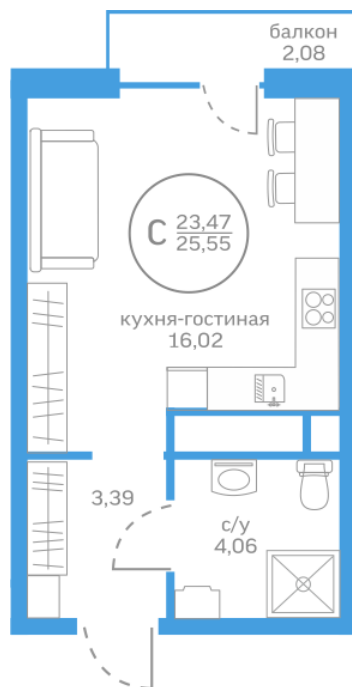

Студия 23,47 м²

[/choose/apartments/221242/](#)

Жилой комплекс Меридиан Запад ГП-2

Этаж 16 из 17

Срок сдачи 2 квартал 2025

Артикул 221242

Мебель + 219 000 ₽

3 770 000 ₽

от 15 383 ₽/мес.