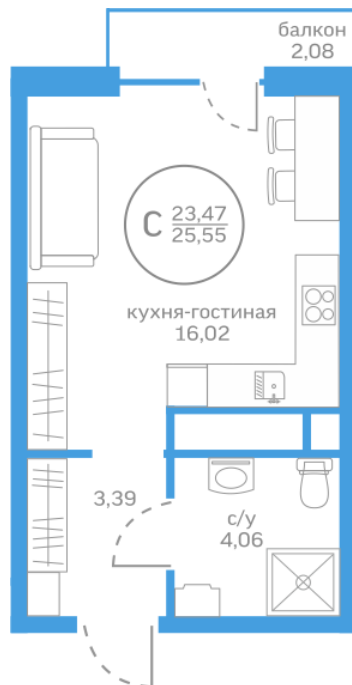

Студия 23,47 м²

</choose/apartments/221231/>

Жилой комплекс Меридиан Запад ГП-2

Этаж 15 из 17

Срок сдачи 2 квартал 2025

Артикул 221231

Мебель + 181 000 ₽

3 740 000 ₽

от 14 934 ₽/мес.