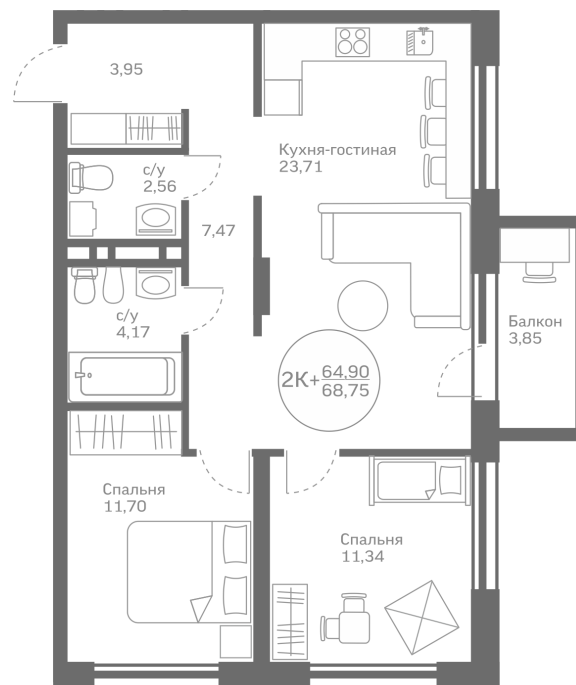

Двухкомнатная квартира

64,90 м²

[/choose/apartments/218511/](#)

Жилой комплекс

Первая Линия. Пляж ГП

17

Этаж

2 из 10

На этаже