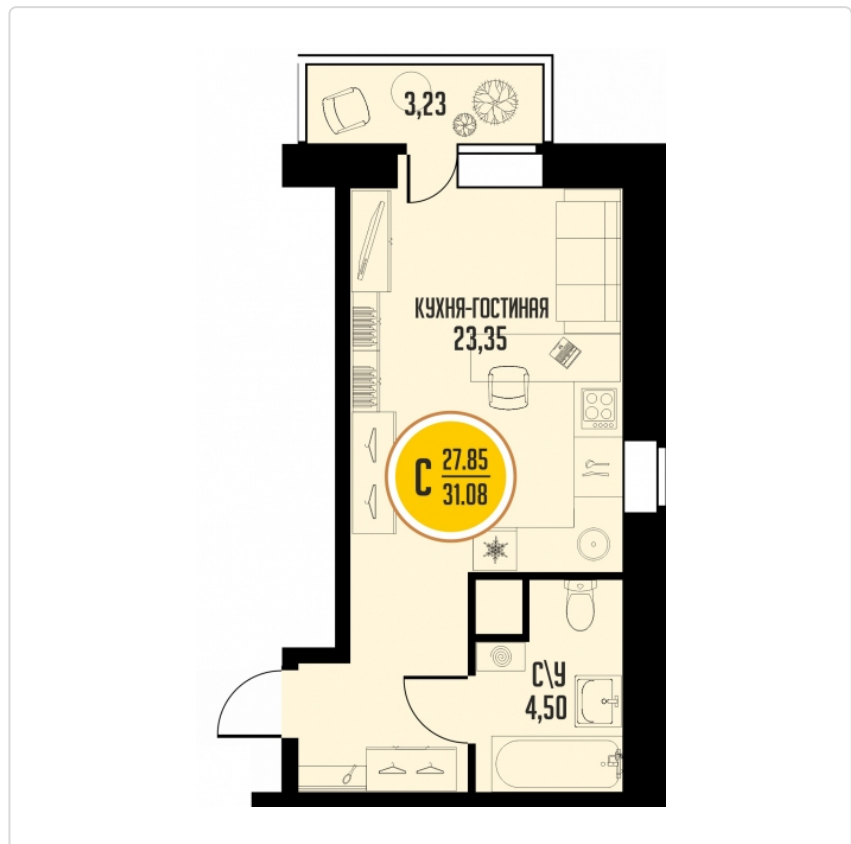

# Студия 27,85 м<sup>2</sup>

Жилой комплекс

**Знаменский ГП-5**

Дата сдачи

**Сдан**

Этаж

**6**

Общая стоимость