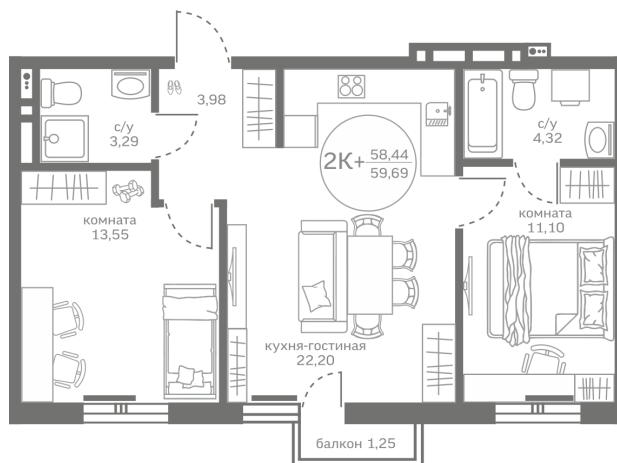

Двухкомнатная квартира

58,44 м²

</choose/apartments/231721/>

Жилой комплекс

Меридиан Юг ГП-4

Этаж

11 из 17

Срок сдачи

1 квартал 2025

Окна

На улицу

Артикул

231721

6 240 000 ₽

от 25 462 ₽/мес.