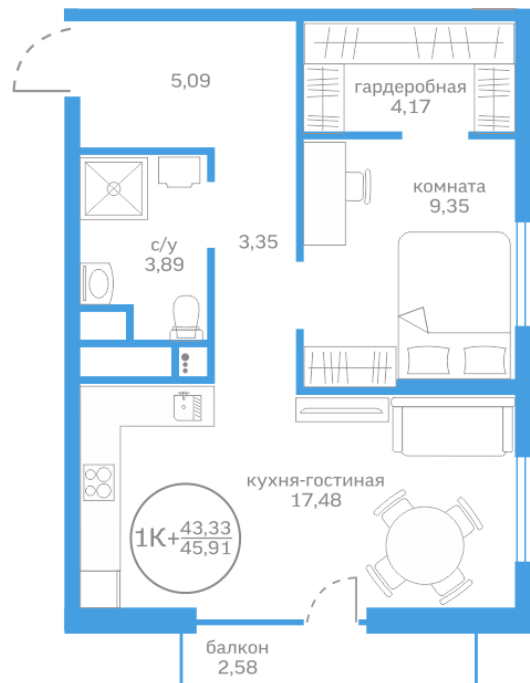

Однокомнатная квартира 43,33 м²

/choose/apartments/221244/

Жилой комплекс Меридиан Запад ГП-2

Этаж 16 из 17

Срок сдачи 2 квартал 2025

Артикул 221244

Мебель + 219 000 ₽

Старая цена – 5 950 000 ₽

-100 000 ₽

5 850 000 ₽

от 23 871 ₽/мес.

На этаже