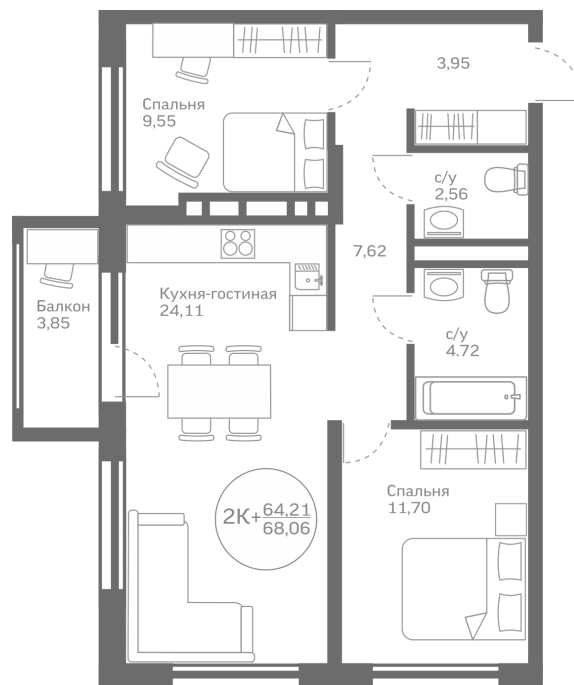

Двухкомнатная квартира

64,21 м²

/choose/apartments/218515/

Жилой комплекс

Первая Линия. Пляж ГП

17

Этаж

2 из 10

На этаже